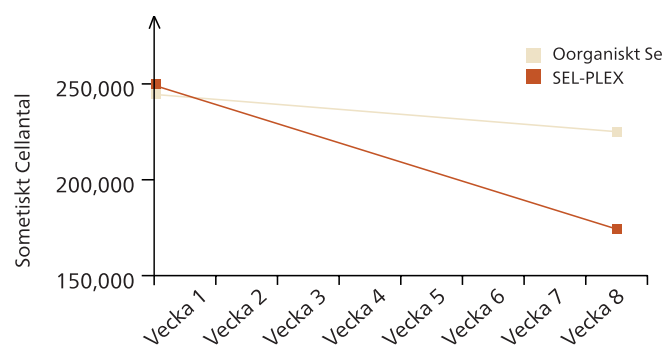

Tabell 1. 10-gånger lägre E. Coli i mjölk

Scaletti et al; 2003

Tabell 2.

Visar på effekten av Alltech's Mineral Management Program på celltal hos mjölkkor och visar även att det främjar juverhälsa. Studien visar att TRT tillskott resulterade i en 30 % minskning av celltal under en period på åtta veckor, jämfört med en 7-6% minskning på kontroldjuren.

Tabell 2. SCC i mjölkkor utfodrade med SEL-PLEX eller oorganiskt selen (Se)

Foltys et al; 2004